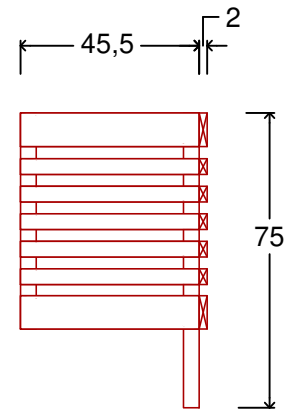

**SAUNA Pavillon**  
**204x204**

pos D

Product name

SAUNA Pavillon  
204x204

pos E

Product name

SAUNA Pavillon  
204x204

Schnitt

Product name

**SAUNA Pavillon**  
204x204

Product name

**SAUNA Pavillon**  
204x204

Product name

**SAUNA Pavillon**  
**204x204**

Product name

**SAUNA Pavillon**  
**204x204**

Product name

SAUNA Pavillon  
204x204

Product name

SAUNA Pavillon  
 204x204

Product name

**SAUNA Pavillon**  
**204x204**

x2

**BHB**  
BERTSCH HOLZBAU