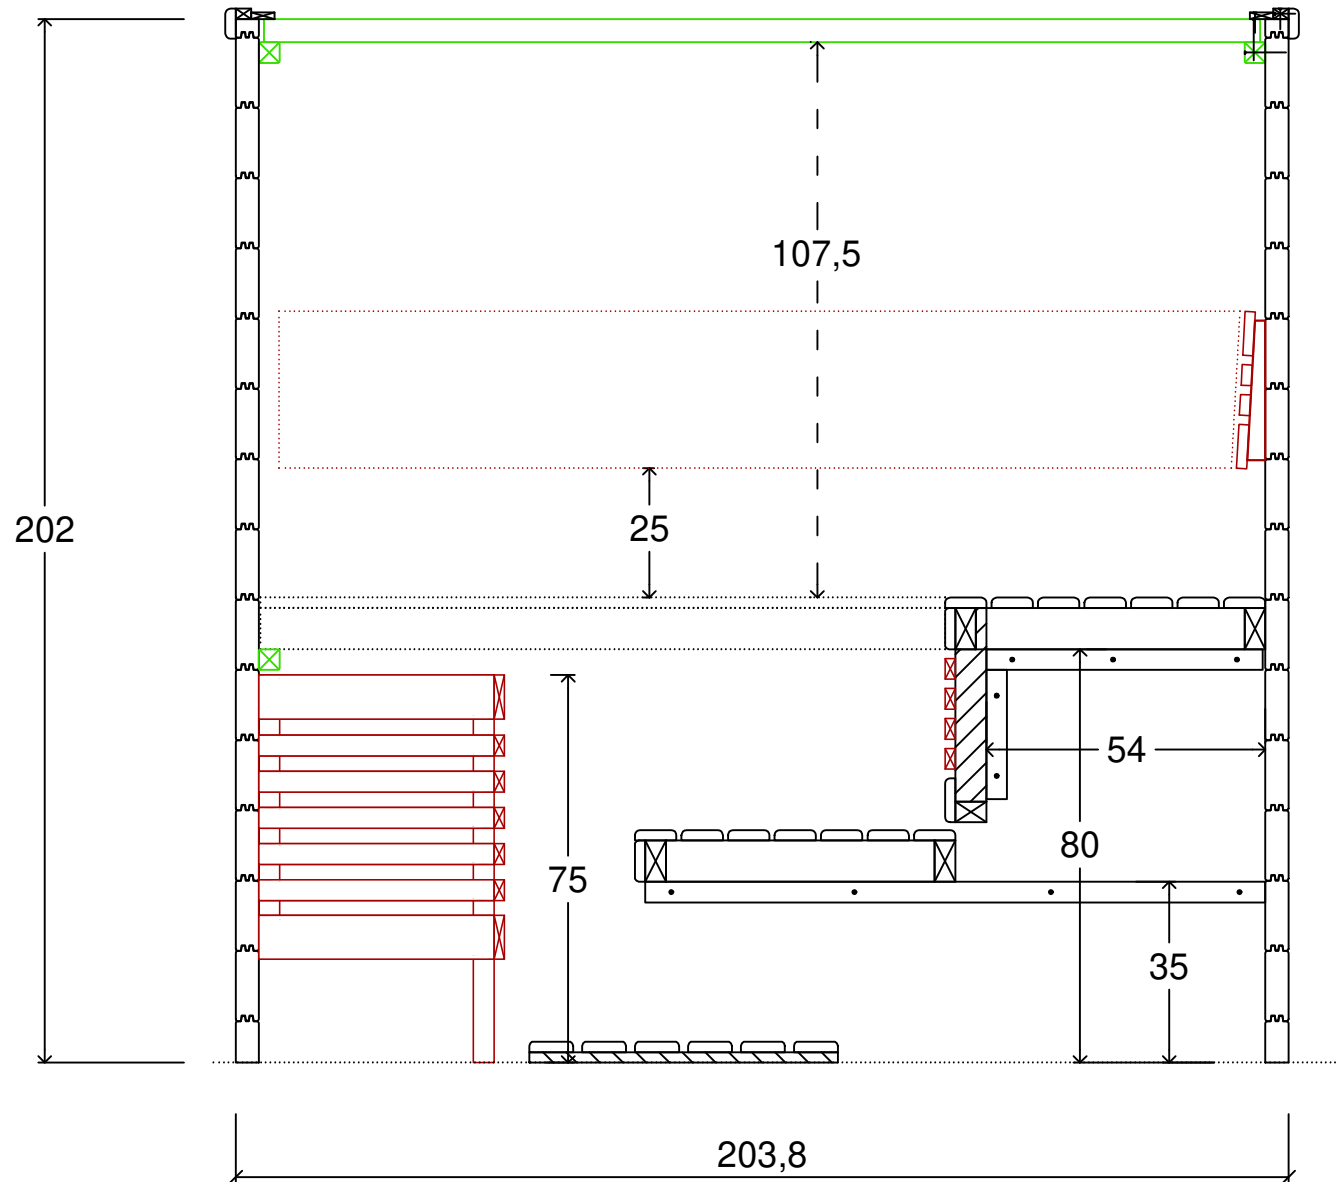

**SAUNA Pavillon**  
**204x204**

pos D

Product name

SAUNA Pavillon  
204x204

pos E

Product name

SAUNA Pavillon  
204x204

Schnitt

Product name

**SAUNA Pavillon**  
204x204

Product name

**SAUNA Pavillon**  
204x204

Product name

**SAUNA Pavillon**  
**204x204**

Product name

**SAUNA Pavillon**  
**204x204**

Product name

SAUNA Pavillon  
204x204

Product name

SAUNA Pavillon  
 204x204

Product name

**SAUNA Pavillon**  
**204x204**

x2

**BHB**  
BERTSCH HOLZBAU

Product name  
SAUNA Pavillon  
204x204

x2