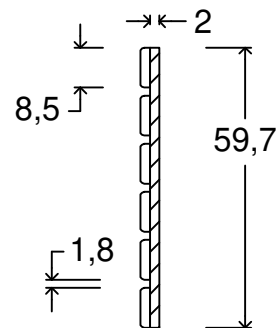

Product name

SAUNA Pavillon  
204x204

Product name

SAUNA Pavillon  
 204x204

Product name

**SAUNA Pavillon**  
**204x204**

x2

**BHB**  
BERTSCH HOLZBAU