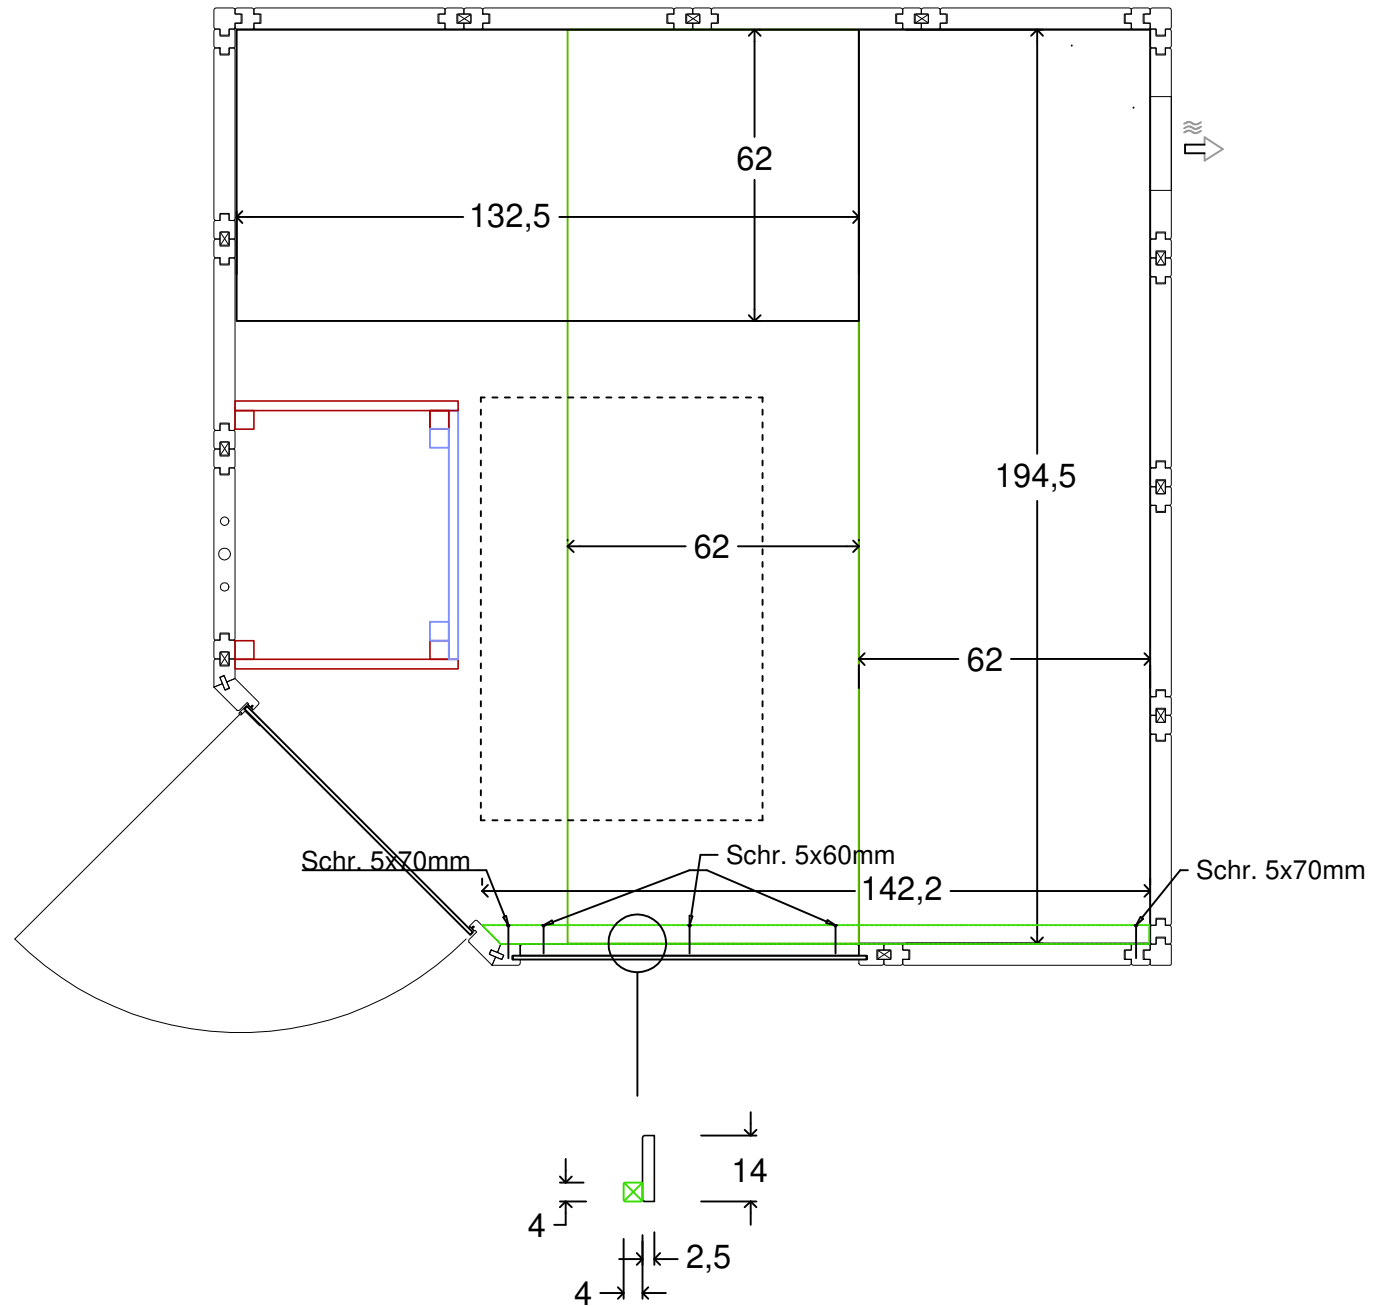

**SAUNA Pavillon**  
**204x204**

pos D

Product name

SAUNA Pavillon  
204x204

pos E

Product name

SAUNA Pavillon  
204x204

Schnitt

Product name

**SAUNA Pavillon**  
204x204

Product name

**SAUNA Pavillon**  
204x204

Product name

**SAUNA Pavillon**  
**204x204**

Product name

**SAUNA Pavillon**  
**204x204**

Product name

SAUNA Pavillon  
204x204

Product name

SAUNA Pavillon  
 204x204

Product name

**SAUNA Pavillon**  
**204x204**

x2

**BHB**  
BERTSCH HOLZBAU

Product name  
SAUNA Pavillon  
204x204

x2