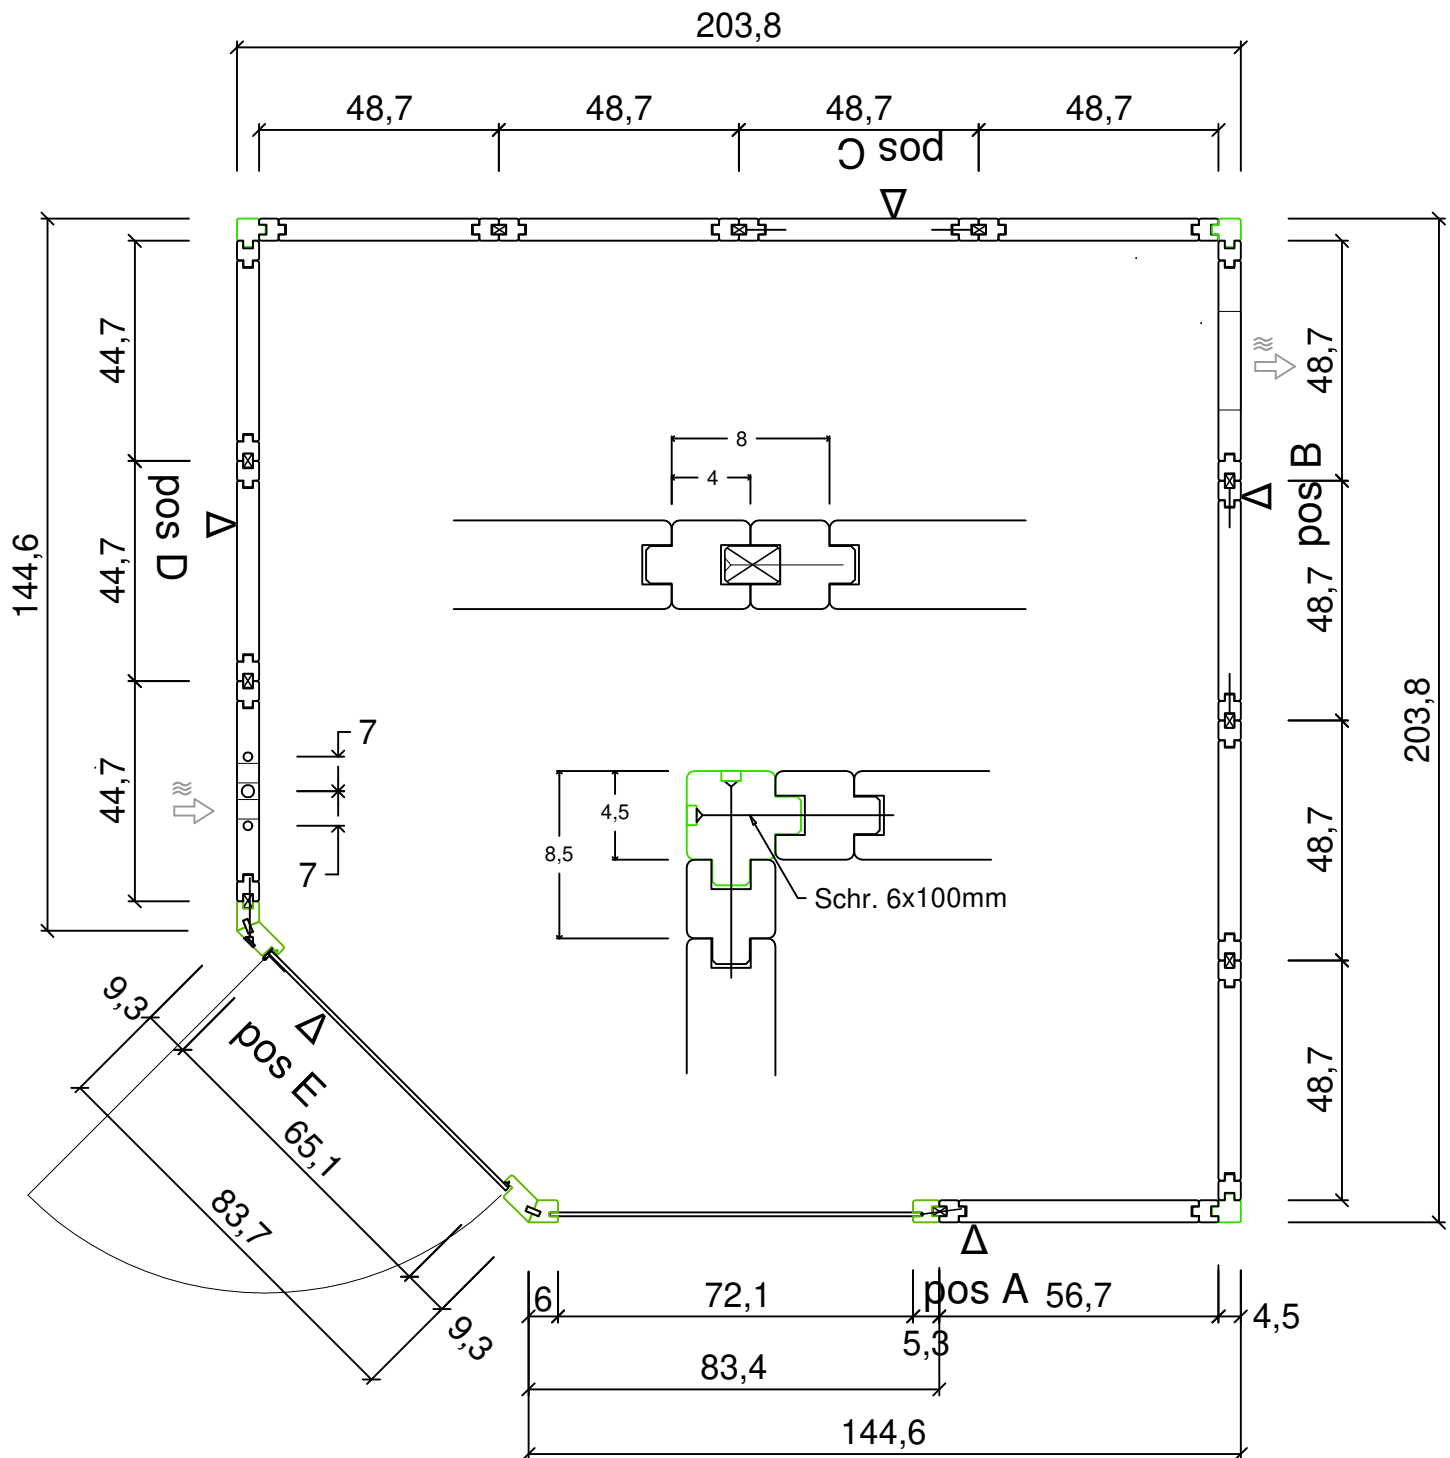

Product name

**SAUNA Pavillon**  
**204x204**

Product name

**SAUNA Pavillon**  
**204x204**

Product name

**SAUNA Pavillon**  
**204x204**

Product name

**SAUNA Pavillon**  
**204x204**

pos A

Product name

SAUNA Pavillon  
204x204

pos B

Product name

SAUNA Pavillon  
204x204

pos C

Product name

**SAUNA Pavillon**  
**204x204**

pos D

Product name

SAUNA Pavillon  
204x204

pos E

Product name

SAUNA Pavillon  
204x204

Schnitt

Product name  
SAUNA Pavillon  
204x204

x2