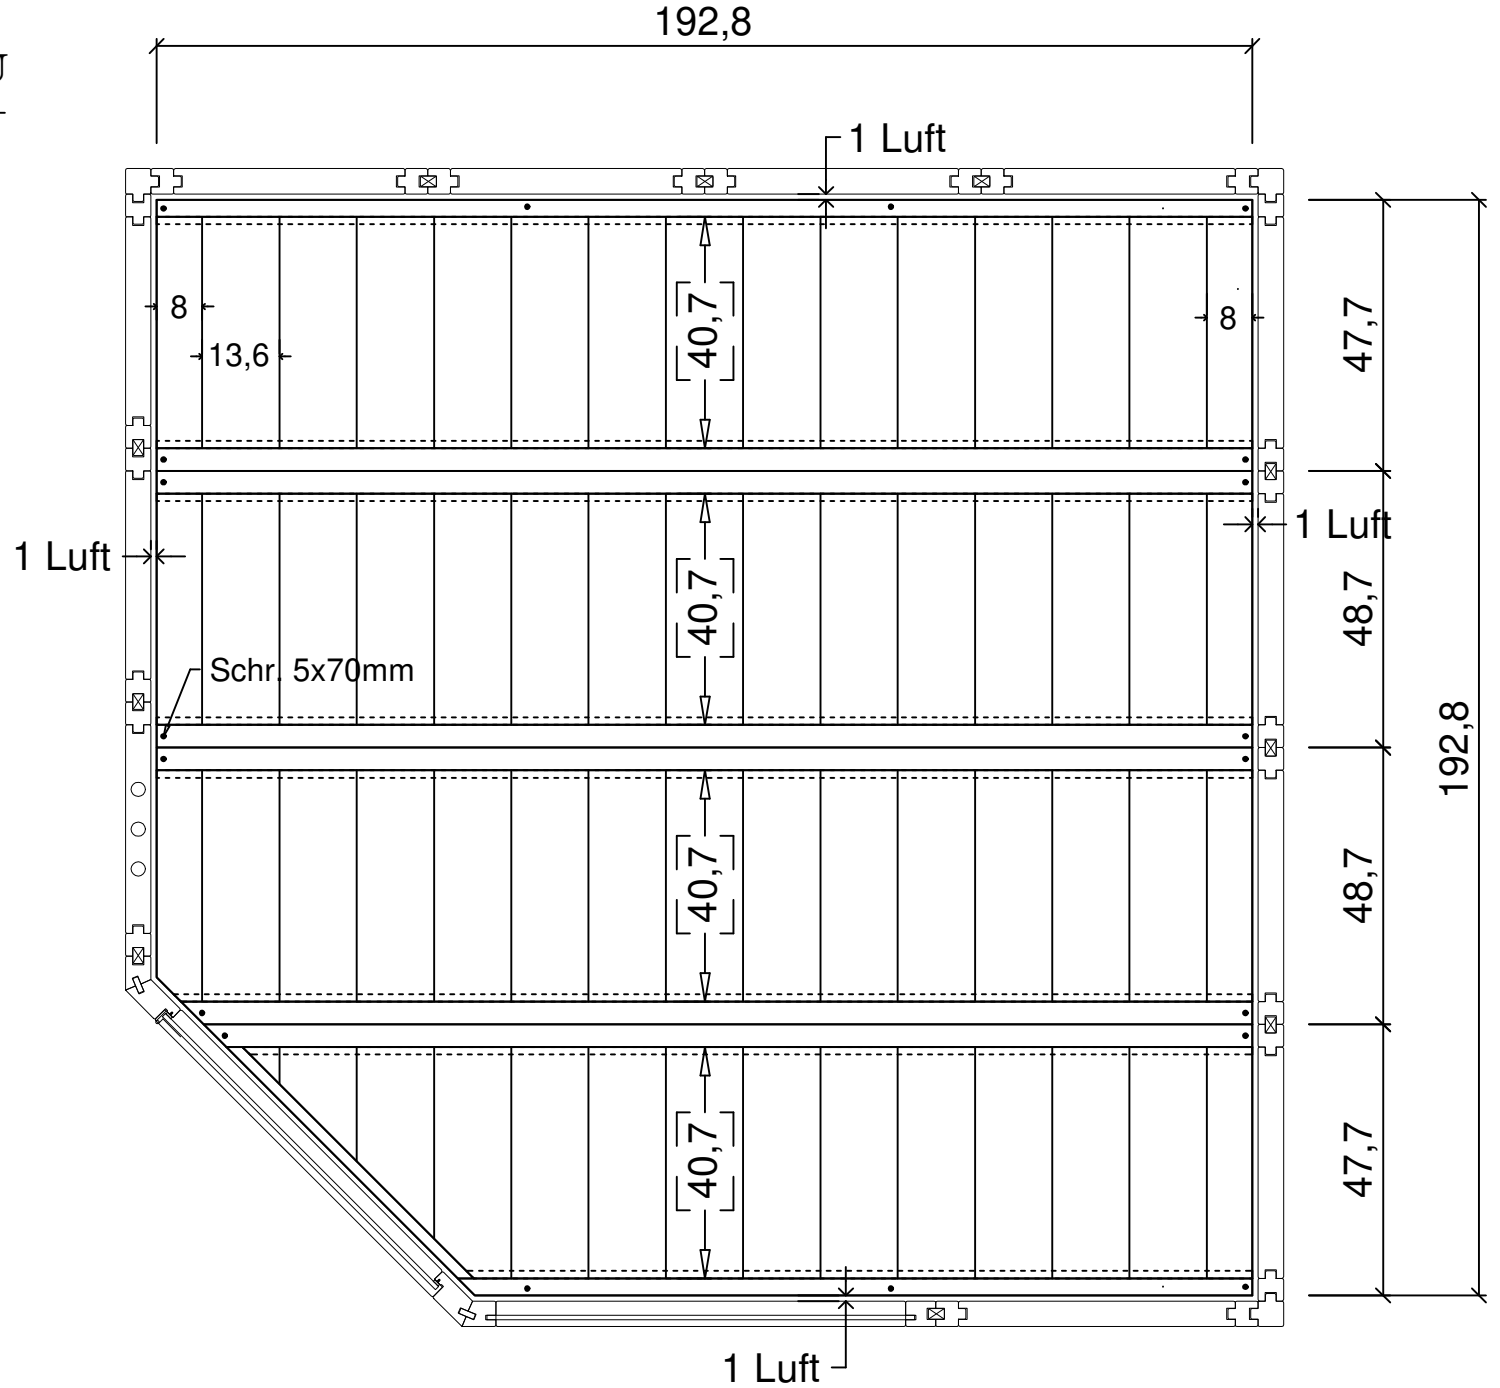

Product name

**SAUNA Pavillon**  
**204x204**

Product name

**SAUNA Pavillon**  
**204x204**

Product name

**SAUNA Pavillon**  
**204x204**

Product name

**SAUNA Pavillon**  
**204x204**

pos A

Product name

SAUNA Pavillon  
204x204

pos B

Product name

SAUNA Pavillon  
204x204

pos C

Product name

**SAUNA Pavillon**  
**204x204**

pos D

Product name

SAUNA Pavillon  
204x204

pos E

Product name

SAUNA Pavillon  
204x204

Schnitt

Product name  
SAUNA Pavillon  
204x204

x2