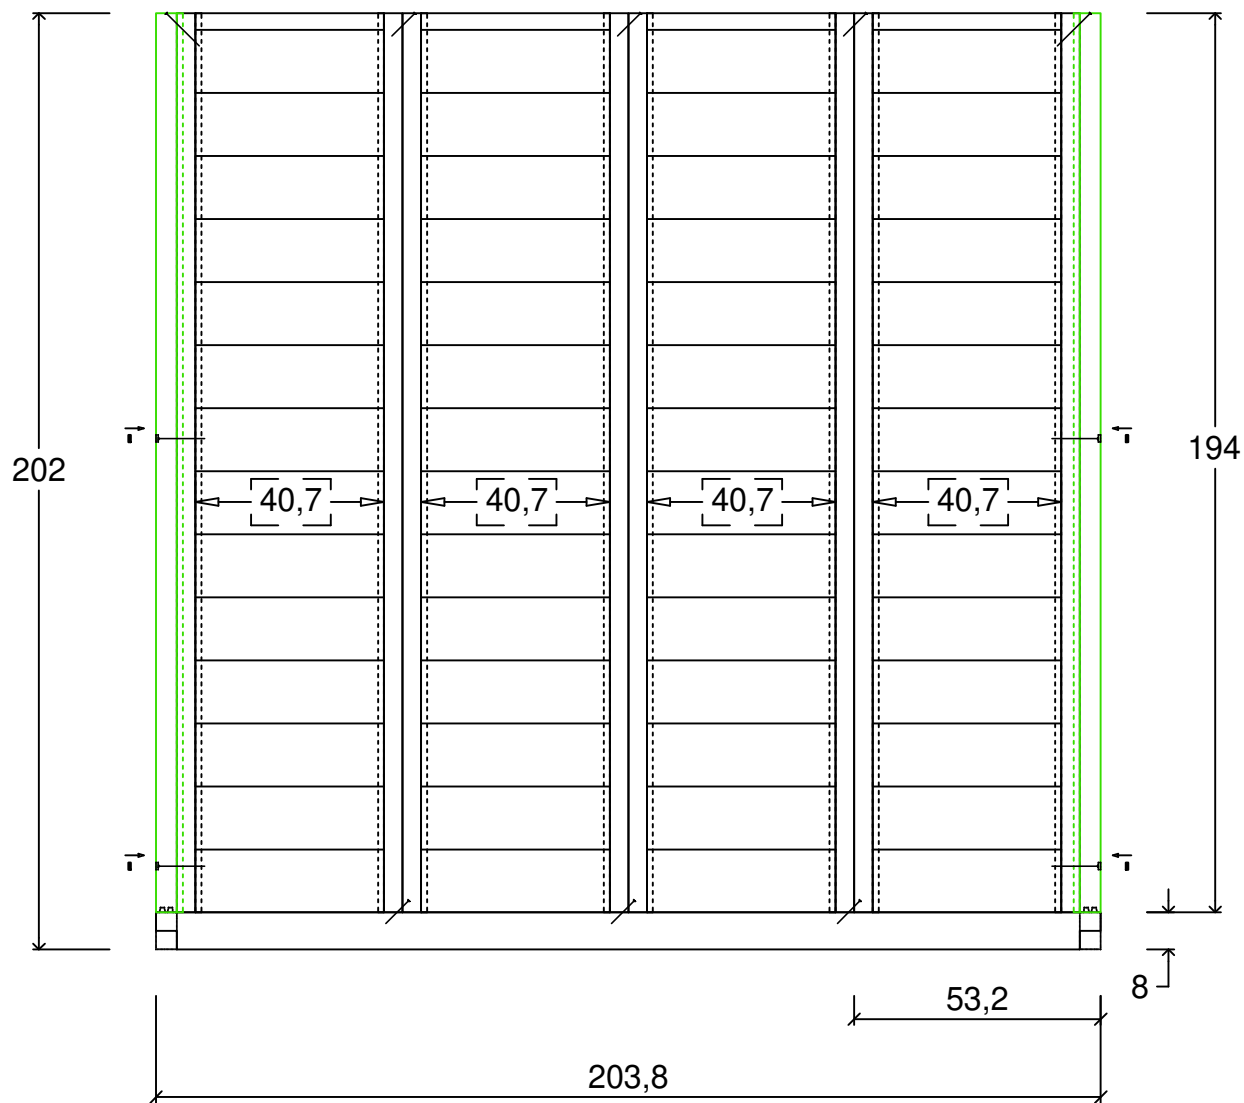

Product name

SAUNA Pavillon
204x204

pos C