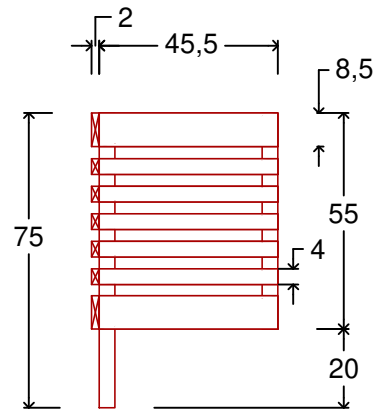

**SAUNA Pavillon**  
**204x204**

pos D

Product name

SAUNA Pavillon  
204x204

pos E

Product name

SAUNA Pavillon  
204x204

Schnitt

Product name

**SAUNA Pavillon**  
204x204

Product name

**SAUNA Pavillon**  
204x204

Product name

**SAUNA Pavillon**  
**204x204**

Product name

**SAUNA Pavillon**  
**204x204**

Product name

SAUNA Pavillon  
204x204

Product name

SAUNA Pavillon  
 204x204

Product name

**SAUNA Pavillon**  
**204x204**

x2

**BHB**  
BERTSCH HOLZBAU