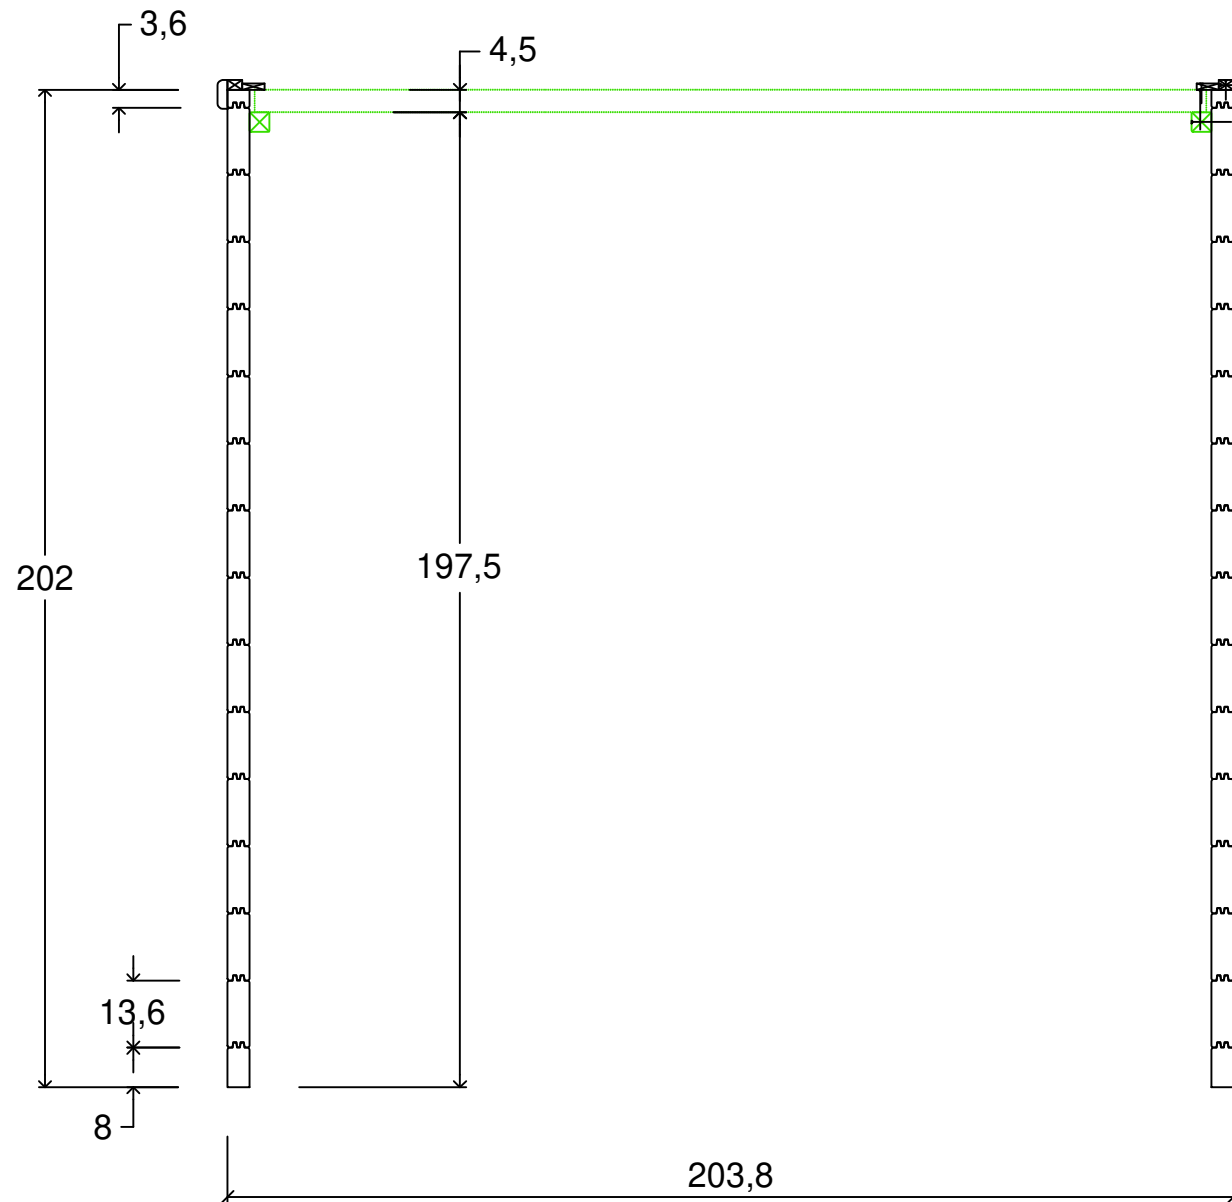

**SAUNA Pavillon**  
**204x204**

pos D

Product name

SAUNA Pavillon  
204x204

pos E

Product name

SAUNA Pavillon  
204x204

Schnitt

Product name

**SAUNA Pavillon**  
204x204

Product name

**SAUNA Pavillon**  
204x204

Product name

**SAUNA Pavillon**  
**204x204**

Product name

**SAUNA Pavillon**  
**204x204**