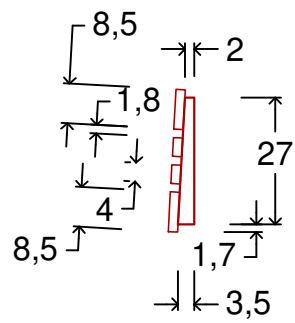

**SAUNA Pavillon**  
**204x204**

pos D

Product name

SAUNA Pavillon  
204x204

pos E

Product name

SAUNA Pavillon  
204x204

Schnitt

Product name

**SAUNA Pavillon**  
204x204

Product name

**SAUNA Pavillon**  
204x204

Product name

**SAUNA Pavillon**  
**204x204**

Product name

**SAUNA Pavillon**  
**204x204**

Product name

SAUNA Pavillon  
204x204

Product name

SAUNA Pavillon  
 204x204

Product name

**SAUNA Pavillon**  
**204x204**

x2

**BHB**  
BERTSCH HOLZBAU