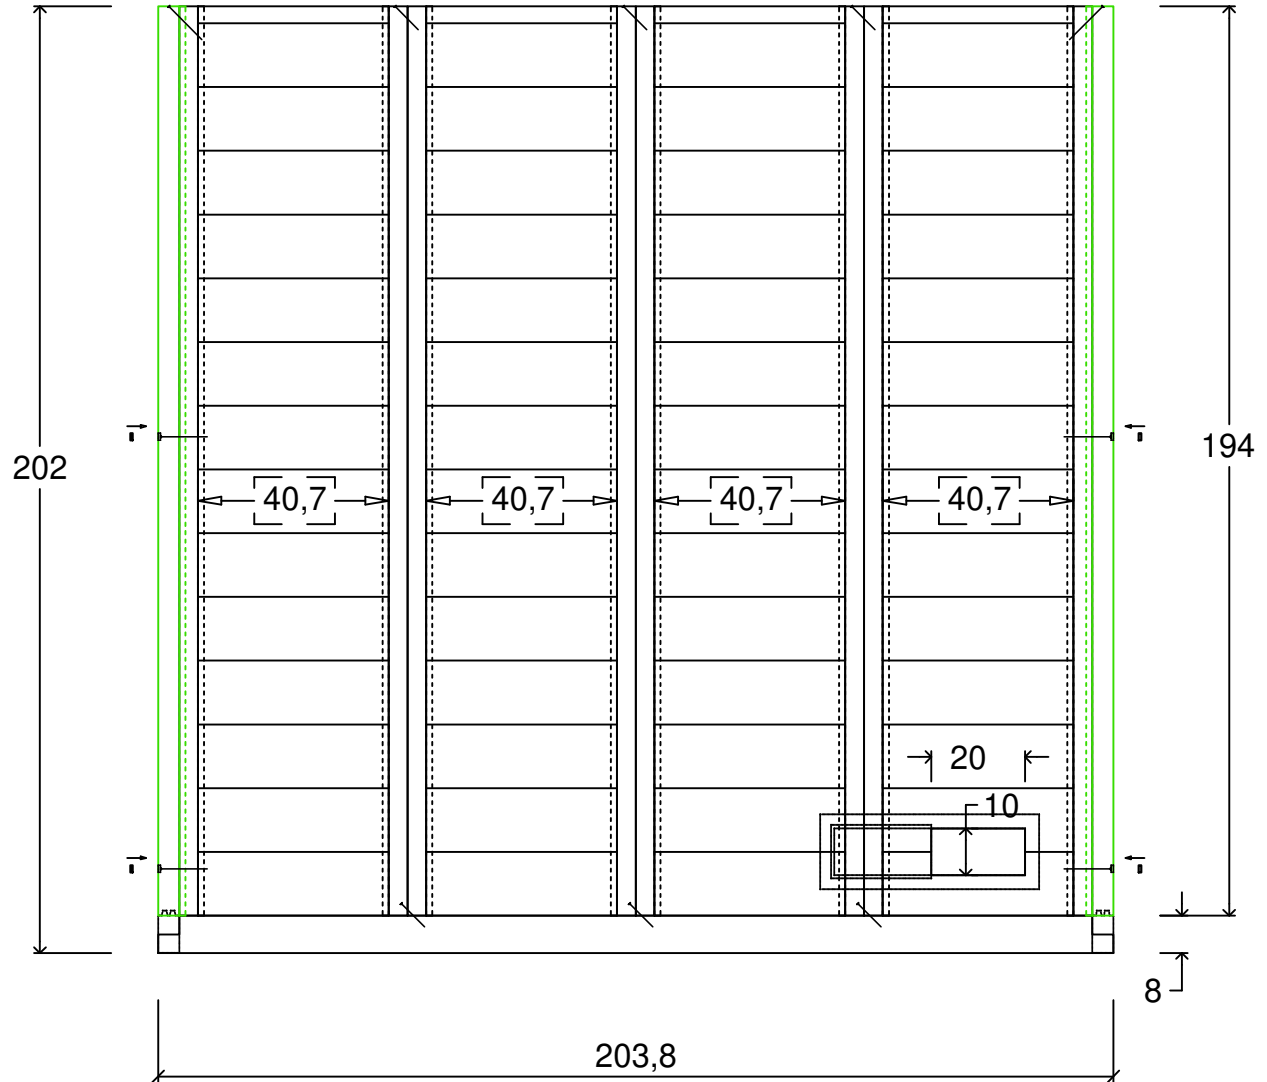

Product name

SAUNA Pavillon
204x204

pos B