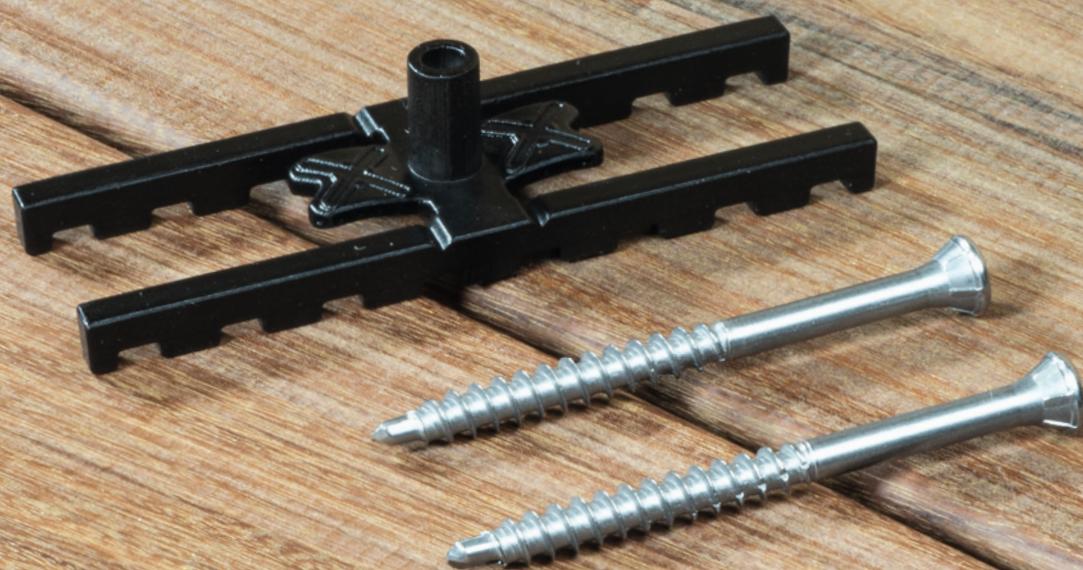

# BASOSET

DISTANZHALTER  
IM VORTEILS-SET

BASO 4 SET mit Edelstahlschrauben	ELITA1	ELITA2	SOLIDA1
5,0 x 60 mm	▪	▪	▪
5,0 x 70 mm	▪	▪	▪

ELITA1 und SOLIDA1 Edelstahl rostfrei gehärtet  
 ELITA2 Edelstahl rostfrei A2 1.4567 CE

BASO 7 SET mit Edelstahlschrauben	ELITA1	ELITA2	SOLIDA1
5,0 x 60 mm	▪	▪	▪
5,0 x 70 mm	▪	▪	▪

ELITA1 und SOLIDA1 Edelstahl rostfrei gehärtet  
 ELITA2 Edelstahl rostfrei A2 1.4567 CE

FEATURES					
Datenblatt	Tipps & Tricks	SET Verpackung	Aufsteller	Branding	Edelstahl

Art. Nr.	Beschreibung 1	Beschreibung 2	Verpackungs Einheit	EAN-13 Code	Gewicht pro VPE	Zolltarif Nummer
016311001	BASO 4 SET + ELITA1 5,0 x 60 mm	Edelstahl gehärtet	VPE 100 STK	9009941017260	1,950 kg	7318 12 10
016411001	BASO 7 SET + ELITA1 5,0 x 60 mm	Edelstahl gehärtet	VPE 100 STK	9009941017277	2,000 kg	7318 12 10
016311002	BASO 4 SET + ELITA1 5,0 x 70 mm	Edelstahl gehärtet	VPE 100 STK	9009941017321	2,100 kg	7318 12 10
016411002	BASO 7 SET + ELITA1 5,0 x 70 mm	Edelstahl gehärtet	VPE 100 STK	9009941017338	2,150 kg	7318 12 10

In jeder VPE befinden sich 100 STK BASO und 200 STK ELITA1

Art. Nr.	Beschreibung 1	Beschreibung 2	Verpackungs Einheit	EAN-13 Code	Gewicht pro VPE	Zolltarif Nummer
016311003	BASO 4 SET + ELITA2 5,0 x 60 mm	Edelstahl rostfrei A2 (1.4567)	VPE 100 STK	9009941017345	1,950 kg	7318 12 10
016411003	BASO 7 SET + ELITA2 5,0 x 60 mm	Edelstahl rostfrei A2 (1.4567)	VPE 100 STK	9009941017352	2,000 kg	7318 12 10
016311004	BASO 4 SET + ELITA2 5,0 x 70 mm	Edelstahl rostfrei A2 (1.4567)	VPE 100 STK	9009941017369	2,100 kg	7318 12 10
016411004	BASO 7 SET + ELITA2 5,0 x 70 mm	Edelstahl rostfrei A2 (1.4567)	VPE 100 STK	9009941017376	2,150 kg	7318 12 10