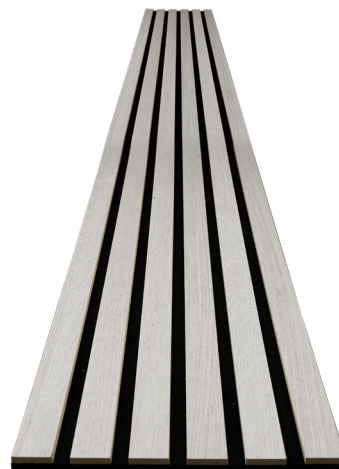

Dekor-Nr.	Ref.-Nr.	Bezeichnung	EAN	Pack/PAL
AC04S	106207623	acous Comfort, Eiche weiss, 2500 x 300 x 11 mm	7640165929162	80