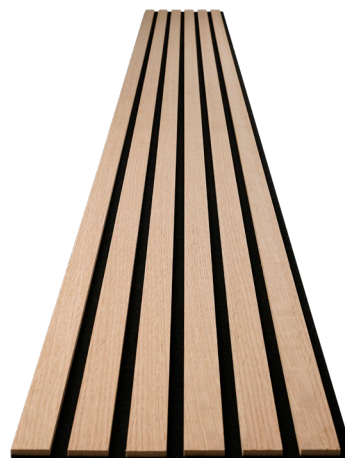

Sämtliche Abbildungen können farblich vom Originalprodukt abweichen.

EICHE HELLBRAUN

- FSC®-zertifiziert (C017145)
- Echtholzoberfläche
- 100% recycelbar
- Einfachste Montage durch **selbstklebende Leisten**
- Geeignet für Decke und Wand
- Ideal kombinierbar mit LEDs
- Hintergrund bleibt sichtbar
- XXL-Leistenformat: 2500 x 34,5 mm
- 9 mm Aufbauhöhe (inkl. 2 mm Klebestreifen)
- Kartoninhalt 4 Lamellen und Distanzhalter = 0,51 m² (bei Anwendung des 16,5 mm Originaldistanzhalter)

| Dekor-Nr. | Ref.-Nr. | Bezeichnung | EAN | Pack/PAL |
|-----------|-----------|-------------------------------------------------|---------------|----------|
| AC01 | 106207600 | acous Stix, Eiche hellbraun, 2500 x 34,5 x 9 mm | 7640165929117 | 200 |

Sämtliche Abbildungen können farblich vom Originalprodukt abweichen.

EICHE RUSTIKAL

- FSC®-zertifiziert (C017145)
- Echtholzoberfläche
- 100% recycelbar
- Einfachste Montage durch **selbstklebende Leisten**
- Geeignet für Decke und Wand
- Ideal kombinierbar mit LEDs
- Hintergrund bleibt sichtbar
- XXL-Leistenformat: 2500 x 34,5 mm
- 9 mm Aufbauhöhe (inkl. 2 mm Klebestreifen)
- Kartoninhalt 4 Lamellen und Distanzhalter = 0,51 m²
(bei Anwendung des 16,5 mm Originaldistanzhalter)

Sämtliche Abbildungen können farblich vom Originalprodukt abweichen.

EICHE HELLBRAUN

- FSC®-zertifiziert (C017145)
- Echtholzoberfläche
- Einfach montiert
- **4 mm schwarzer Filz-Akustikträger**
- Geeignet für Decke und Wand
- Schallabsorbierende Wirkung
- Paneelgröße: 2500 x 300 mm
- 11 mm Aufbauhöhe
- Kartoninhalt 1 Paneele = 0,750 m²