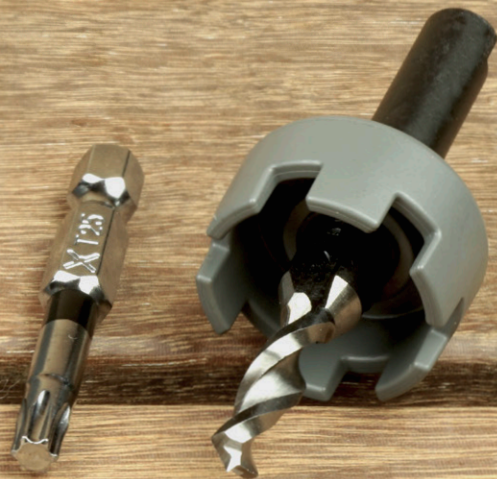

HELPO

SYSTEMZUBEHÖR

SET

FEATURES			
			
Tipps & Tricks	Video	SET Packung	Branding

Art. Nr.	Beschreibung 1	Verpackungs Einheit	EAN-13 Code	Gewicht pro VPE	Zolltarif Nummer
008902000	HELPO-Set	PER PAKET	9009941009067	0,131 kg	8207 50 90
In jedem VPE befinden sich 1 STK HELPO Bohrsenker, 2 STK HELPO Montagehilfen und 1 STK HELPO Bit TX25 schwarz 50mm					

MONTAGEHILFE

FEATURES	
	
Tipps & Tricks	Branding

Details

Für präzisen Fugenabstand 5, 6, 7, oder 8 mm zwischen den Terrassendielen

Für exakte Bohrungen 15, 20 oder 25 mm zum Seitenholz

Art. Nr.	Beschreibung 1	Verpackungs Einheit	EAN-13 Code	Gewicht pro VPE	Zolltarif Nummer
007002000	HELPO Montagehilfe	VPE 4 STK	9009941004338	0,111 kg	3926 90 97

BOHRSENKER

FEATURES	
	
Tipps & Tricks	Branding

Details

Material: vergüteter Chromstahl

Der Hochleistungs-Mehrfasen-Bohrsenker bohrt und senkt in einem Arbeitsgang und sorgt für einen perfekten Kopfabschluss der Edelstahlbohrschrauben:

BITS

FEATURES	
	
Tipps & Tricks	Branding

Details

Material: vergüteter Werkzeugstahl verchromt

Die Bitaufnahme passt direkt in jedes Bohrfutter oder in Impaktschrauber und ist somit ohne zusätzliche Adapter verwendbar.