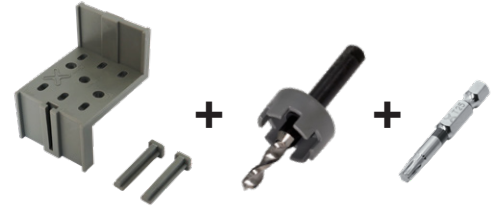

HELPO

SYSTEMZUBEHÖR

SET

FEATURES			
			
Tipps & Tricks	Video	SET Packung	Branding

Art. Nr.	Beschreibung 1	Verpackungs Einheit	EAN-13 Code	Gewicht pro VPE	Zolltarif Nummer
008902000	HELPO-Set	PER PAKET	9009941009067	0,131 kg	8207 50 90
In jedem VPE befinden sich 1 STK HELPO Bohrsenker, 2 STK HELPO Montagehilfen und 1 STK HELPO Bit TX25 schwarz 50mm					

MONTAGEHILFE

FEATURES	
	
Tipps & Tricks	Branding

Details

Für präzisen Fugenabstand 5, 6, 7, oder 8 mm zwischen den Terrassendielen

Für exakte Bohrungen 15, 20 oder 25 mm zum Seitenholz

Art. Nr.	Beschreibung 1	Verpackungs Einheit	EAN-13 Code	Gewicht pro VPE	Zolltarif Nummer
007002000	HELPO Montagehilfe	VPE 4 STK	9009941004338	0,111 kg	3926 90 97

BOHRSENKER

FEATURES	
	
Tipps & Tricks	Branding

Details

Material: vergüteter Chromstahl

Der Hochleistungs-Mehrfasen-Bohrsenker bohrt und senkt in einem Arbeitsgang und sorgt für einen perfekten Kopfabschluss der Edelstahlbohrschrauben:

BITS

FEATURES	
	
Tipps & Tricks	Branding

Details

Material: vergüteter Werkzeugstahl verchromt

Die Bitaufnahme passt direkt in jedes Bohrfutter oder in Impaktschrauber und ist somit ohne zusätzliche Adapter verwendbar.